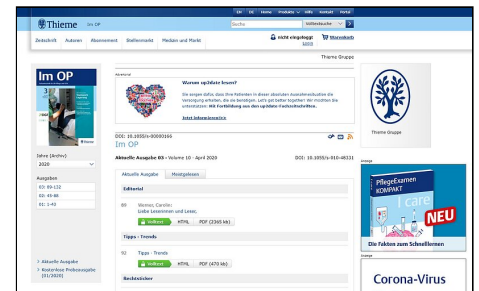

# Channel Pflege

Thieme Connect bietet als digitale Fachbibliothek das geballte Fachwissen aller Thieme Fachzeitschriften und E-Books auf einer Plattform.

Die Bündelung aller Publikationen des Fachgebietes Pflege in einen themenspezifischen Channel ermöglicht Ihnen ein präzises Zielgruppentargeting für Ihre Displaywerbung. Platzieren Sie Ihre Werbebanner auf Thieme Connect und sorgen Sie für Sichtbarkeit, direkt im Fachkontext!

## Preisliste

Werbeform	Format (Pixel)	Dateigröße	Dateiformat	TKP Preis* <sup>1</sup>
Halfpage Ad	300 x 600 px	max. 200 kb	JPEG, HTML5, Third Party Ad TAG	195 €
Medium Rectangle	300 x 250 px	max. 200 kb	JPEG, HTML5, Third Party Ad TAG	155 €
Medium Rectangle Expandable	300 x 390 px	max. 200 kb	JPEG, HTML5, Third Party Ad TAG	195 €
Premium Content Ad	680 x 200 px	max. 200 kb	JPEG, HTML5, Third Party Ad TAG	195 €
Skyscraper	120 x 600 px	max. 200 kb	JPEG, HTML5, Third Party Ad TAG	155 €
Wide Skyscraper	160 x 600 px	max. 200 kb	JPEG, HTML5, Third Party Ad TAG	155 €