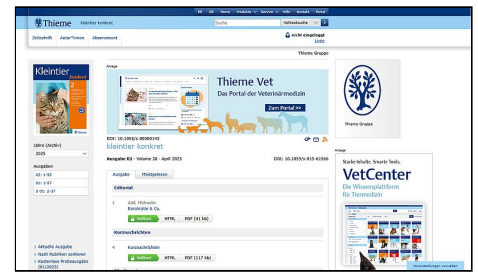

# Channel Tiermedizin

Thieme Connect bietet als digitale Fachbibliothek das geballte Fachwissen aller Thieme Fachzeitschriften und E-Books auf einer Plattform.

Die Bündelung aller Publikationen des Fachgebietes Tiermedizin in einen themenspezifischen Channel ermöglicht Ihnen ein präzises Zielgruppentargeting für Ihre Displaywerbung. Platzieren Sie Ihre Werbebanner auf Thieme Connect und sorgen Sie für Sichtbarkeit, direkt im Fachkontext!

## Preisliste

Werbeform	Format (Pixel)	Dateigröße	Dateiformat	TKP Preis* <sup>1</sup>
Halfpage Ad	300 x 600 px	max. 200 kb	JPEG, HTML5, Third Party Ad TAG	195 €
Medium Rectangle	300 x 250 px	max. 200 kb	JPEG, HTML5, Third Party Ad TAG	155 €
Medium Rectangle Expandable	300 x 390 px	max. 200 kb	JPEG, HTML5, Third Party Ad TAG	195 €
Premium Content Ad	680 x 200 px	max. 200 kb	JPEG, HTML5, Third Party Ad TAG	195 €
Skyscraper	120 x 600 px	max. 200 kb	JPEG, HTML5, Third Party Ad TAG	155 €
Wide Skyscraper	160 x 600 px	max. 200 kb	JPEG, HTML5, Third Party Ad TAG	155 €